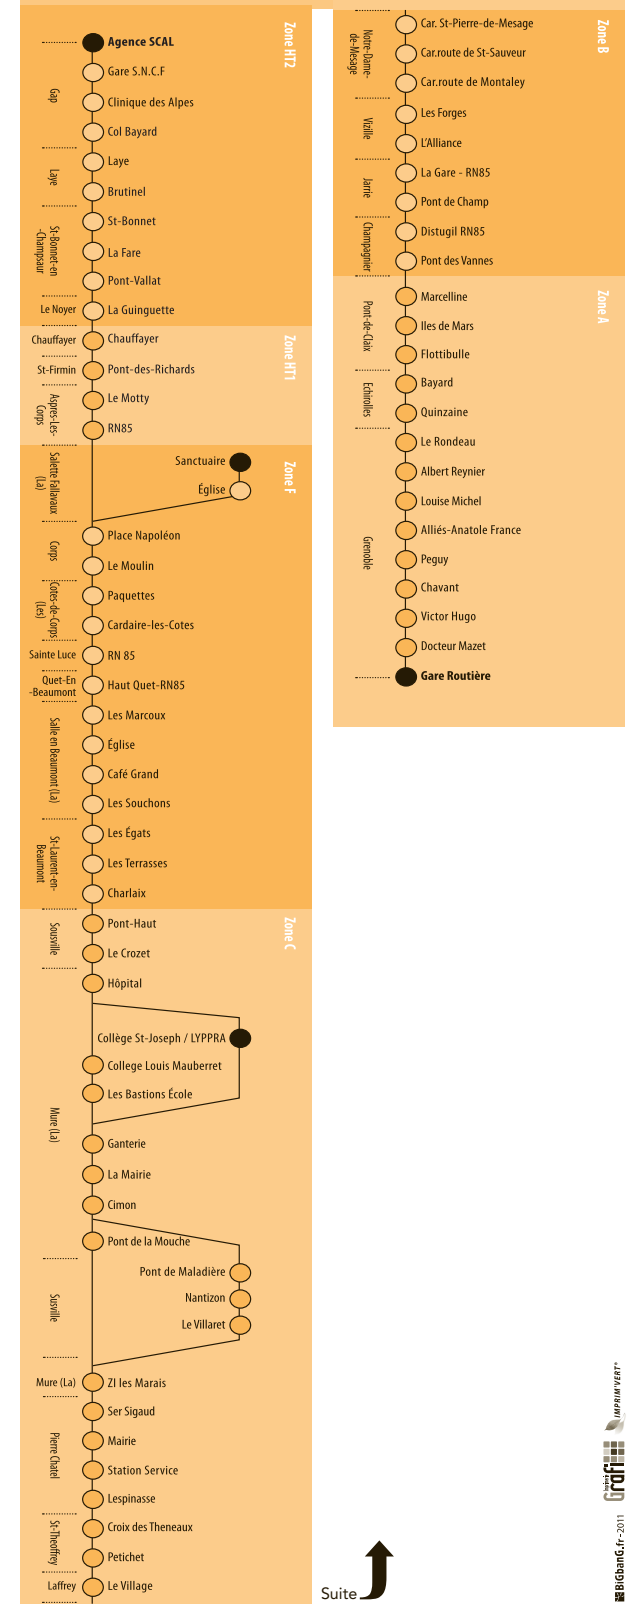

# 4100 4101

LIGNE

- Grenoble
- La Mure
- Corps
- Gap

Lise

**www.transisere.fr**  
0820 08 38 38 (0,118 €/ minute)

Transisère  
CONSEIL GÉNÉRAL

Jours de circulation	LMMeJV	LMMeJV	LMMeJV	S	D	LMMeJV		LMMeJV	L	LMMeJV			V	LMJV	Me	LMMeJV		DF
Période scolaire	LMMeJV	LMMeJV		LMMeJV		LMMeJV		LMMeJV	L	LMMeJV					LMMeJV	LMMeJV		DF
Jours de circulation	LMMeJV	LMMeJV		LMMeJV	MeJ	LMMeJV	DF	LMMeJV			LMMeJV	LMMeJV			SDF	LMMeJV		DF
Vacances scolaires																		
Vacances été																		
Renvoi à consulter			1,2,3	1,3	4	7			5				6					

- A La Mure Ganterie, correspondance avec la ligne 4120 à destination de Valbonnais, Entraigues et Le Perier.
- Les lundis, mercredis et samedis en période scolaire, correspondance à La Mure Ganterie avec la ligne 4600 à destination de Mens.
- Les lundis et samedis durant les vacances scolaires, correspondance à La Mure Ganterie avec la ligne 4600 à destination de Mens.
- Les lundis et samedis, correspondance à La Mure Ganterie avec la ligne 4600 à destination de Mens.
- Ce service circule également les jours de rentrée scolaire autres qu'un lundi.
- Ce service dessert le marché de La Mure et circule uniquement les lundis fériés.
- Ce service circule le lundi de Pentecôte.
- Ce service circule également les veilles de vacances scolaires (académie de Grenoble).
- Ce service ne circule pas les 30 juin, 31 juillet et 31 août.
- Ce service circule uniquement les 30 juin, 31 juillet et 31 août.

POINTS DE VENTE (point of sale)

AGENCES COMMERCIALES

Agence Transisère "Le Square" - 38000 Grenoble  
Gare routière - 38000 Grenoble

RELAIS VENTE

Gare routière SCAL - 05000 Gap  
Tabac presse - 38100 Grenoble  
Tabac presse - 38800 Le Pont-de-Claix  
Tabac presse "Le Château" - 38220 Vizille  
Tabac presse du Centre - 38350 La Mure  
Tabac presse loto - 38130 Echirolles